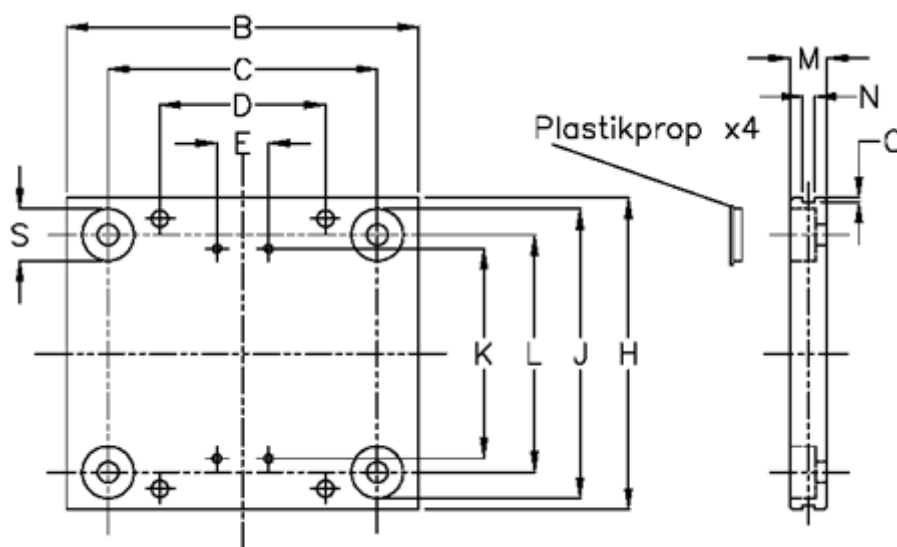

Varenummer: 0591100
 Beskrivelse: Hepco SL2 vogn SS CP S35-100
 for smørefilt

Mål

B = 100

C = 70

D = 40

E = 18

For leje = 25

For skinne = S 35

H = 95

Huller til lejer = 4 (+0.010 +0.022)

Huller til smørenippel = M3 x 0.5 x 5

J = 80

K = 55

L = 56.43

M = 12.50

Monteringshuller = M6 x 1.0

N = 5

O = 2.0

S = 22 x 9.4

vægt kg/1000 = 0.28